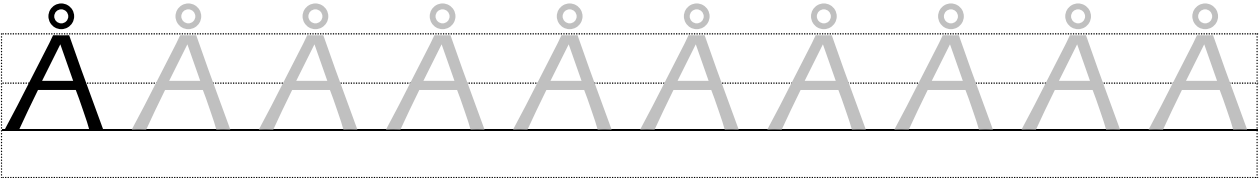

Å: SKRIV TRYKKBOKSTAVEN. SI BESKJEDEN TIL DEG SELV MENS DU SKRIVER.

Høyre: SKRÅTT OPP, SKRÅTT NED, VANNRETT, LITEN RUND FORM

Venstre: SKRÅTT OPP, SKRÅTT NED, VANNRETT, LITEN RUND FORM

Å: SKRIV TRYKKBOKSTAVEN. SI BESKJEDEN TIL DEG SELV MENS DU SKRIVER.

RUND FORM, LODDRETT NED, RING

BUE NED, LODDRETT NED, BØY, RUND FORM TIL VENSTRE, RING

BUE NED BETYR: BUE MED ÅPNING I RETNING NEDOVER